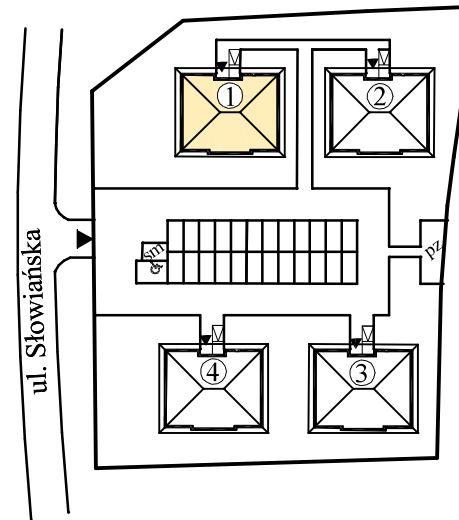

# ZACISZNE APARTAMENTY

SP. Z O.O. , WOLA WIŚNIEWSKA 34, 28-200 STASZÓW

## BUDYNEK NR 1, II PIĘTRO , MIESZKANIE M7

RZUT MIESZKANIA M7

### SYTUACJA

RZUT KONDYGNACJI - II PIĘTRO