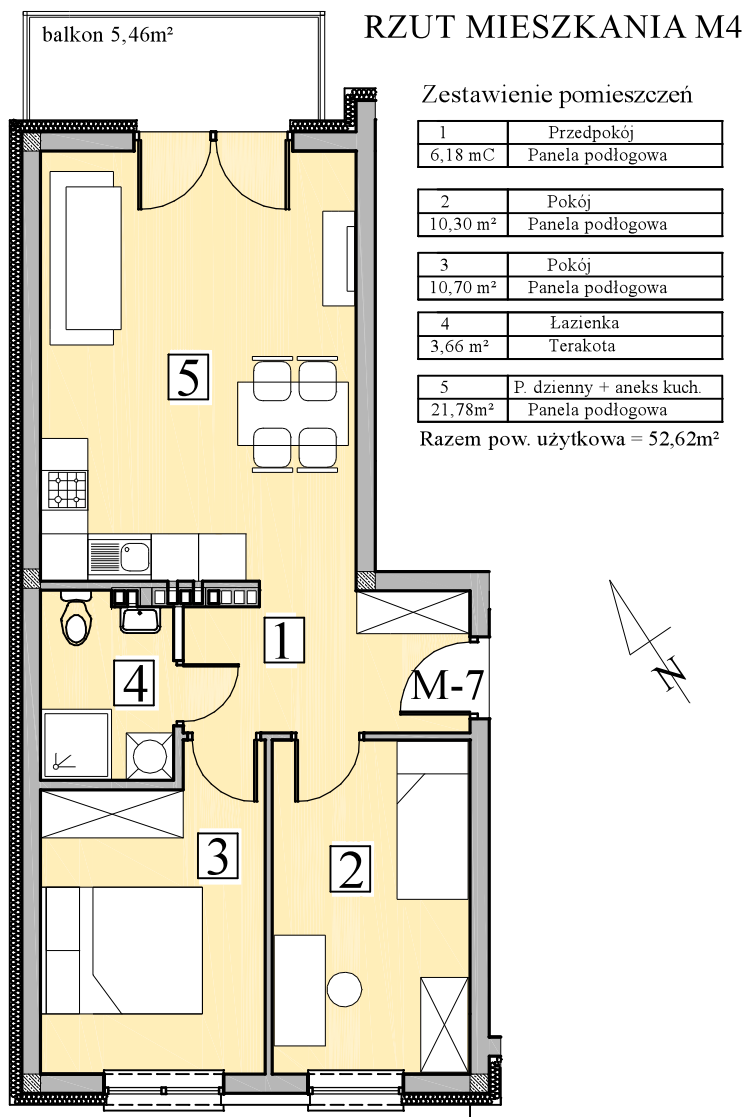

ZACISZNE APARTAMENTY

SP. Z O.O. , WOLA WIŚNIEWSKA 34, 28-200 STASZÓW

BUDYNEK NR 2, II PIĘTRO , MIESZKANIE M7

RZUT MIESZKANIA M7

SYTUACJA

RZUT KONDYGNACJI - II PIĘTRO

REALIZACJA