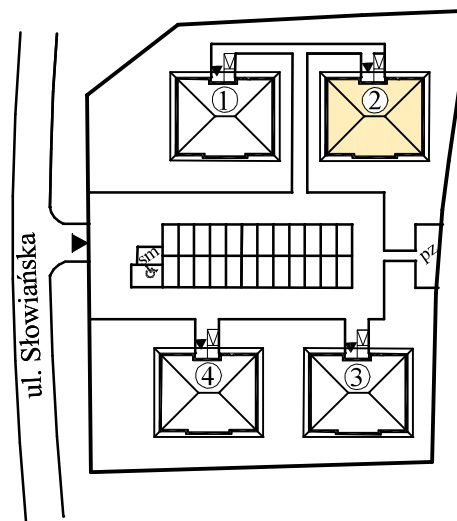

ZACISZNE APARTAMENTY

SP. Z O.O. , WOLA WIŚNIEWSKA 34, 28-200 STASZÓW

BUDYNEK NR 2, II PIĘTRO , MIESZKANIE M7

RZUT MIESZKANIA M7

SYTUACJA

RZUT KONDYGNACJI - II PIĘTRO

REALIZACJA