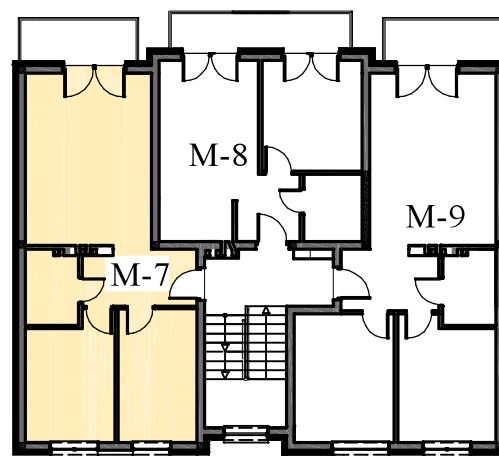

ZACISZNE APARTAMENTY

SP. Z O.O. , WOLA WIŚNIEWSKA 34, 28-200 STASZÓW

BUDYNEK NR 2, II PIĘTRO , MIESZKANIE M7

RZUT MIESZKANIA M7

SYTUACJA

RZUT KONDYGNACJI - II PIĘTRO

REALIZACJA